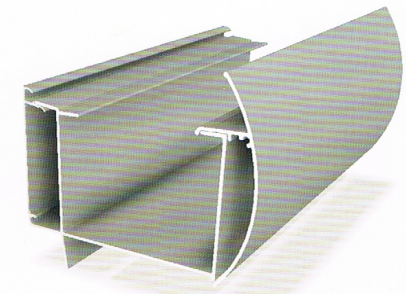

Zierleiste für die Rinne: **RUND**

10
JAHRE