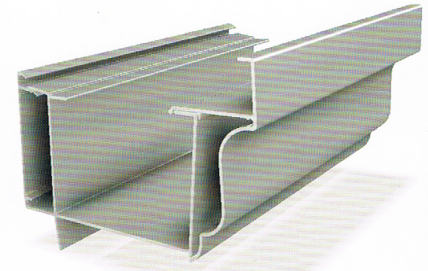

Genießen mit Liebe für's Detail

Zierleiste für die Rinne: **KLASSISCH**